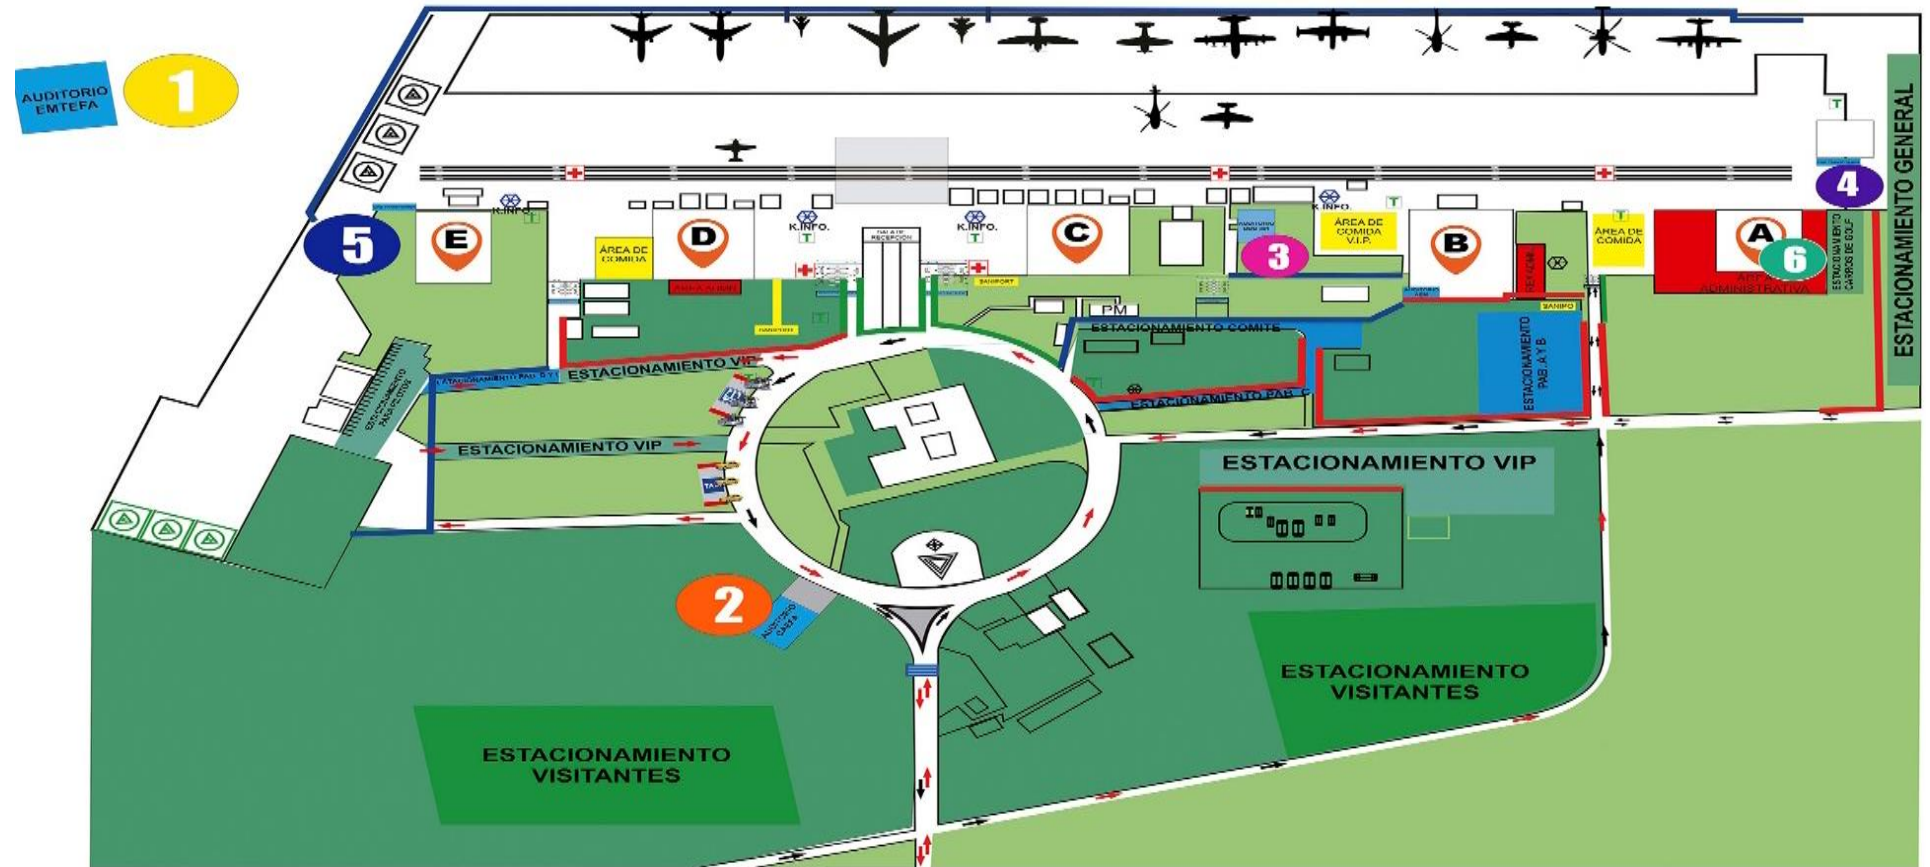

S.I.E.

Seminario de Inversión Extranjera

24 de abril del 2019 de 09:00 a 11:00 hrs.

Auditorio No. 2, ubicado en la Base Área Militar No. 1, Santa Lucía, Estado de México.

RECINTO FERIAL FAMEX-2019

	Auditorio No.1
	Auditorio No.2
	Auditorio No.3
	Auditorio No.4
	Auditorio No.5
	Auditorio No.6

S.I.E.

Seminario de Inversión Extranjera

24 de abril del 2019 de 09:00 a 11:00 hrs.

Auditorio No. 2, ubicado en la Base Área Militar No. 1, Santa Lucía, Estado de México.

24 ABRIL		
Auditorio	Hora	Actividad
No. 2	08:30 – 09:00	Registro.
	09:00 – 09:10	Presídium y mensaje de bienvenida.
	09:10 – 09:55	Panel: “Oportunidades de negocios y casos de éxito.”
	09:55 – 10:40	Panel: “Soft landing services: Site Selection.”
	10:40 – 10:50	Sesión de preguntas y respuestas.