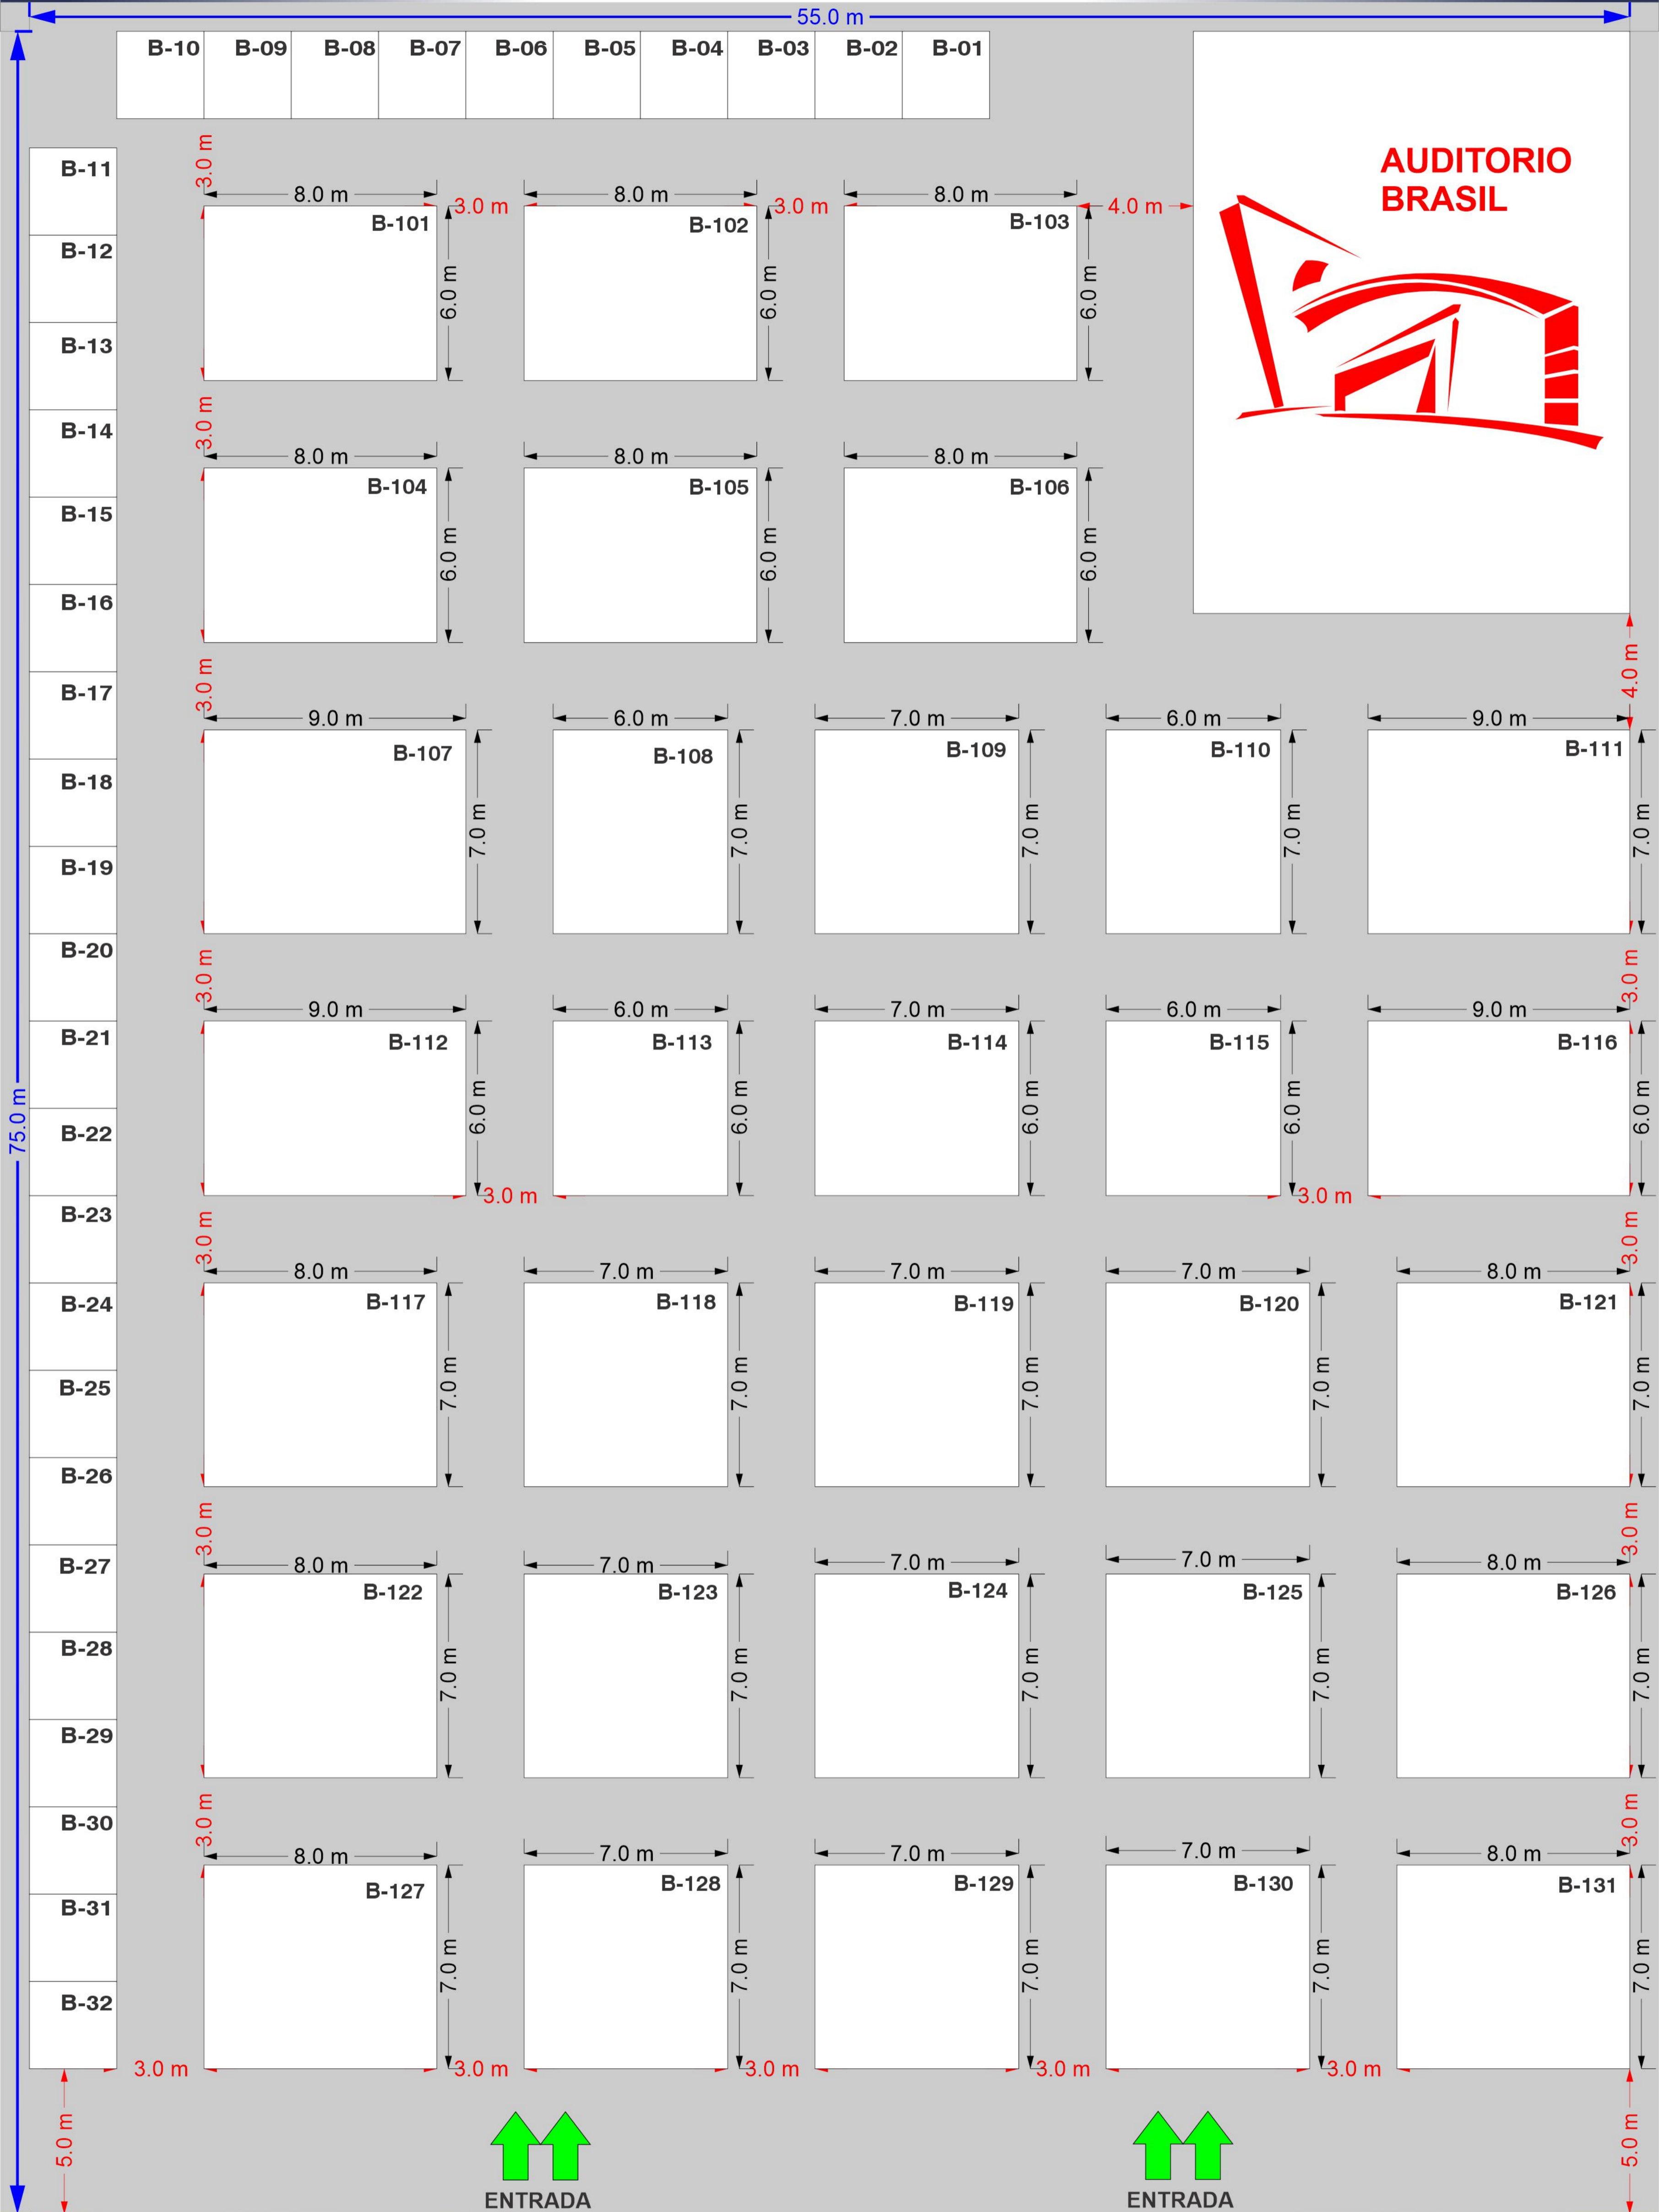

# PABELLÓN "B" AEROMOVILIDAD

# PABELLÓN "C" AERONÁUTICO

56.0 m

C-09 C-08 C-07 C-06 C-05 C-04 C-03 C-02 C-01

SALIDA DE EMERGENCIA  
EMERGENCY EXIT

ENTRADA

ENTRADA

# PABELLÓN "D" AVIACIÓN COMERCIAL