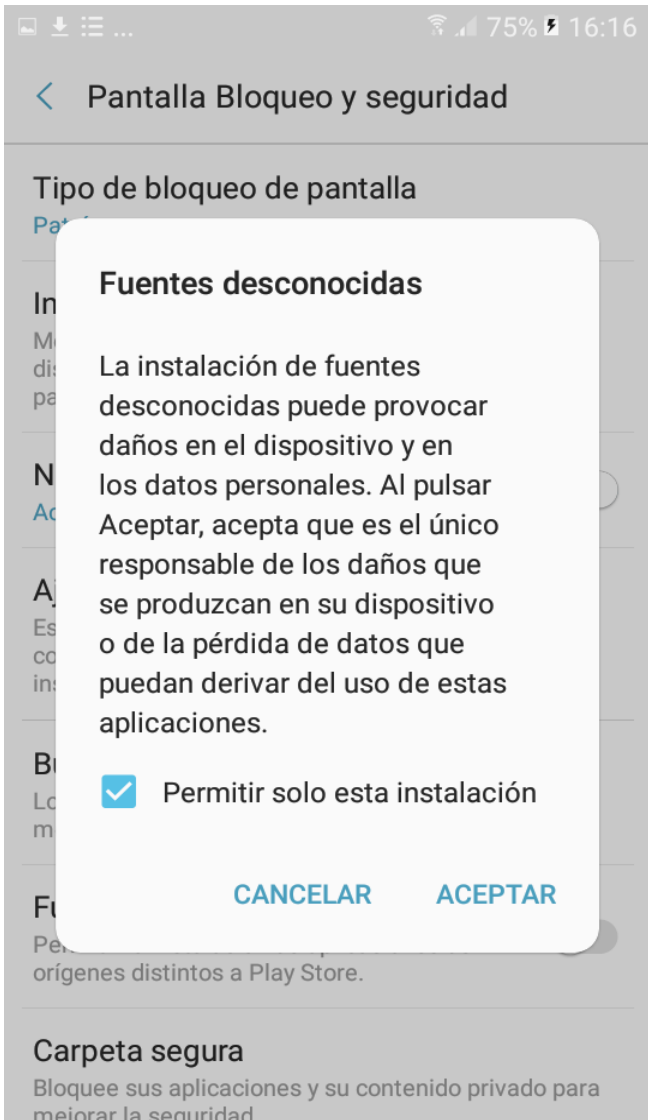

## Fuentes desconocidas

Permitir la instalación de aplicaciones de orígenes distintos a Play Store.

## Carpeta segura

Bloquee sus aplicaciones y su contenido privado para mejorar la seguridad.

En configuración buscar Fuentes Desconocidas activarla, aparecerá una ventana emergente darle clic en ACEPTAR